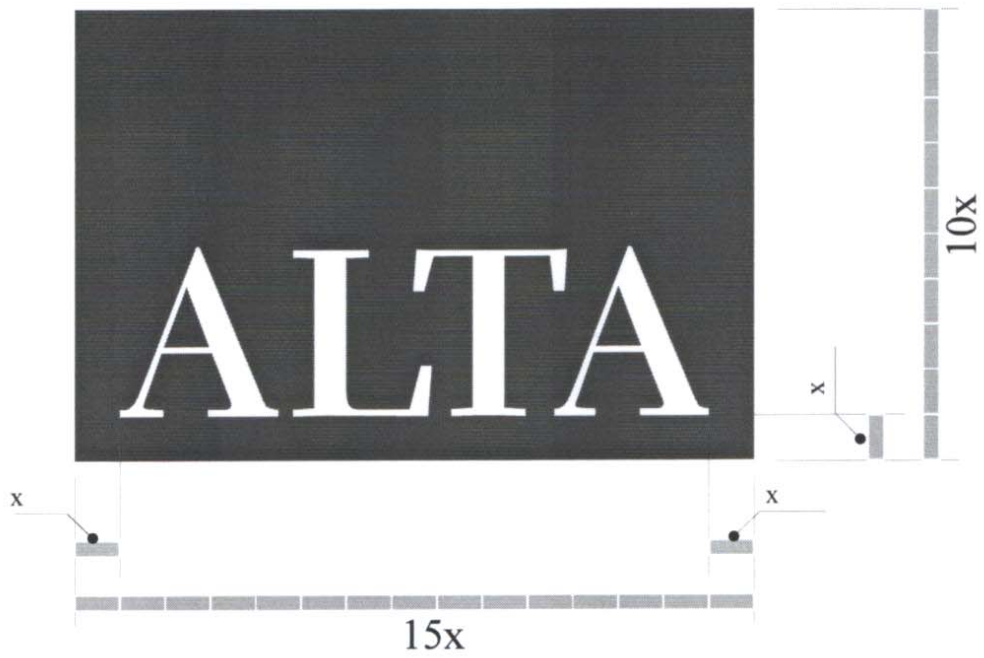

barevné provedení loga - 65% PANTONE C/U

tisk ve stupních šedé - 65% Black

tisk černobílý

Grafická podoba loga

Nevhodné zobrazení loga

- a všechna jiná provedení, která se v jakémkoliv směru liší od zobrazení uvedených v kapitole Grafická podoba loga.

Grafická podoba loga

Poměrový náčrtek - číselné zobrazení

$$\text{š} : v = 1,5 : 1$$

příčemž "š" nesmí klesnout pod 14 mm

Grafická podoba loga

Poměrový náčrtek - grafické znázornění

Barevnost loga

- barva podkladového obdélníku v logu ALTA, a. s. je