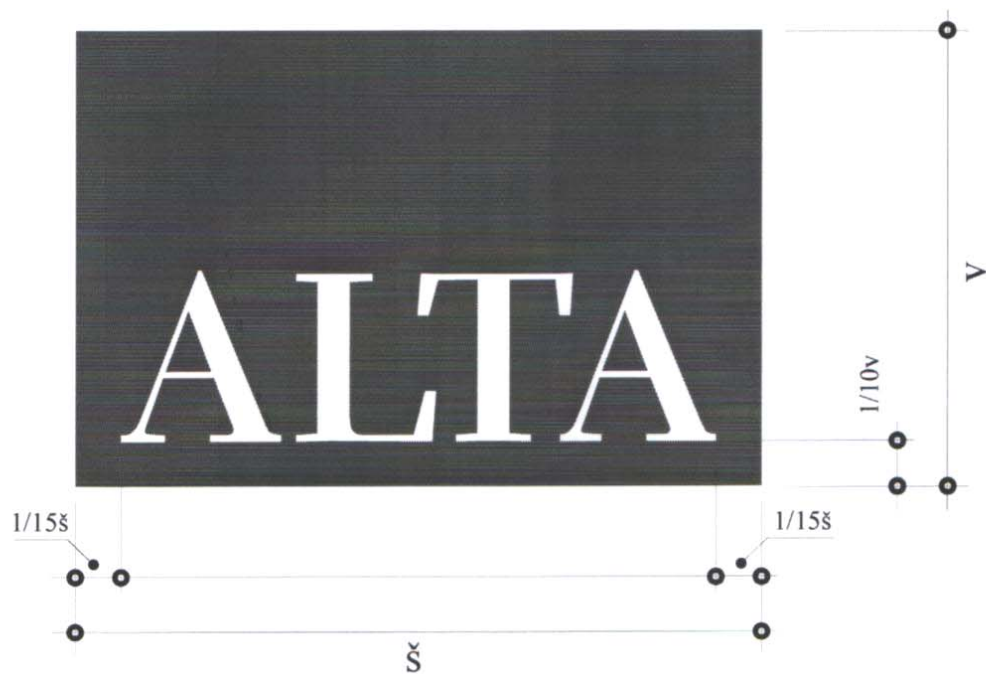

barevné provedení loga - 65% PANTONE C/U

tisk ve stupních šedé - 65% Black

tisk černobílý

Grafická podoba loga

Nevhodné zobrazení loga

- a všechna jiná provedení, která se v jakémkoliv směru liší od zobrazení uvedených v kapitole Grafická podoba loga.

Grafická podoba loga

Poměrový náčrtek - číselné zobrazení

$$\text{š} : v = 1,5 : 1$$

příčemž "š" nesmí klesnout pod 14 mm

Grafická podoba loga

Poměrový náčrtek - grafické znázornění

Barevnost loga

- barva podkladového obdélníku v logu ALTA, a. s. je